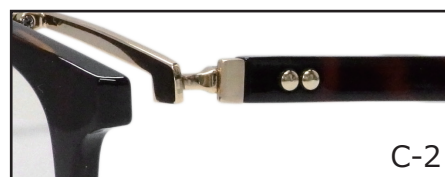

DECENT

DC-3472A

51□20-140

天地 39.0 mm

素材 フロント・テンプル：ウルテム
フロントバー：合金

C-1 ブラック

C-1

C-2 ブラウンデミ